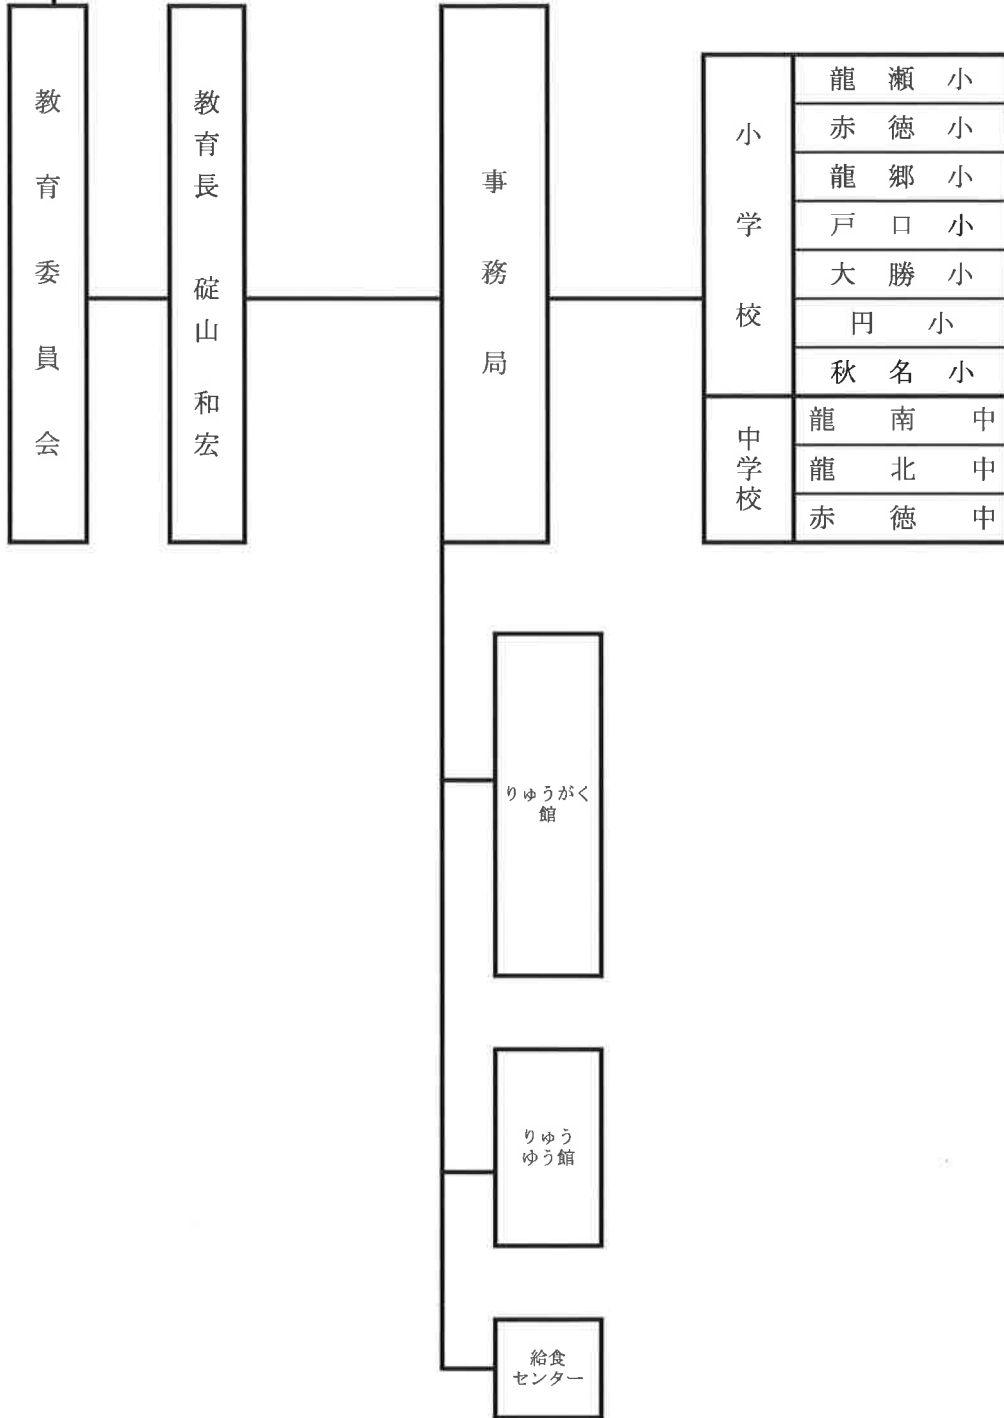

行政機構

教育委員	窪 島 將 公
教育委員	隈 元 康 子
教育委員	前 島 克 幸
教育委員	山 田 隆 博

小 学 校	龍 瀬 小
	赤 徳 小
	龍 郷 小
	戸 口 小
	大 勝 小
	円 小
中 学 校	龍 南 中
	龍 北 中
	赤 徳 中