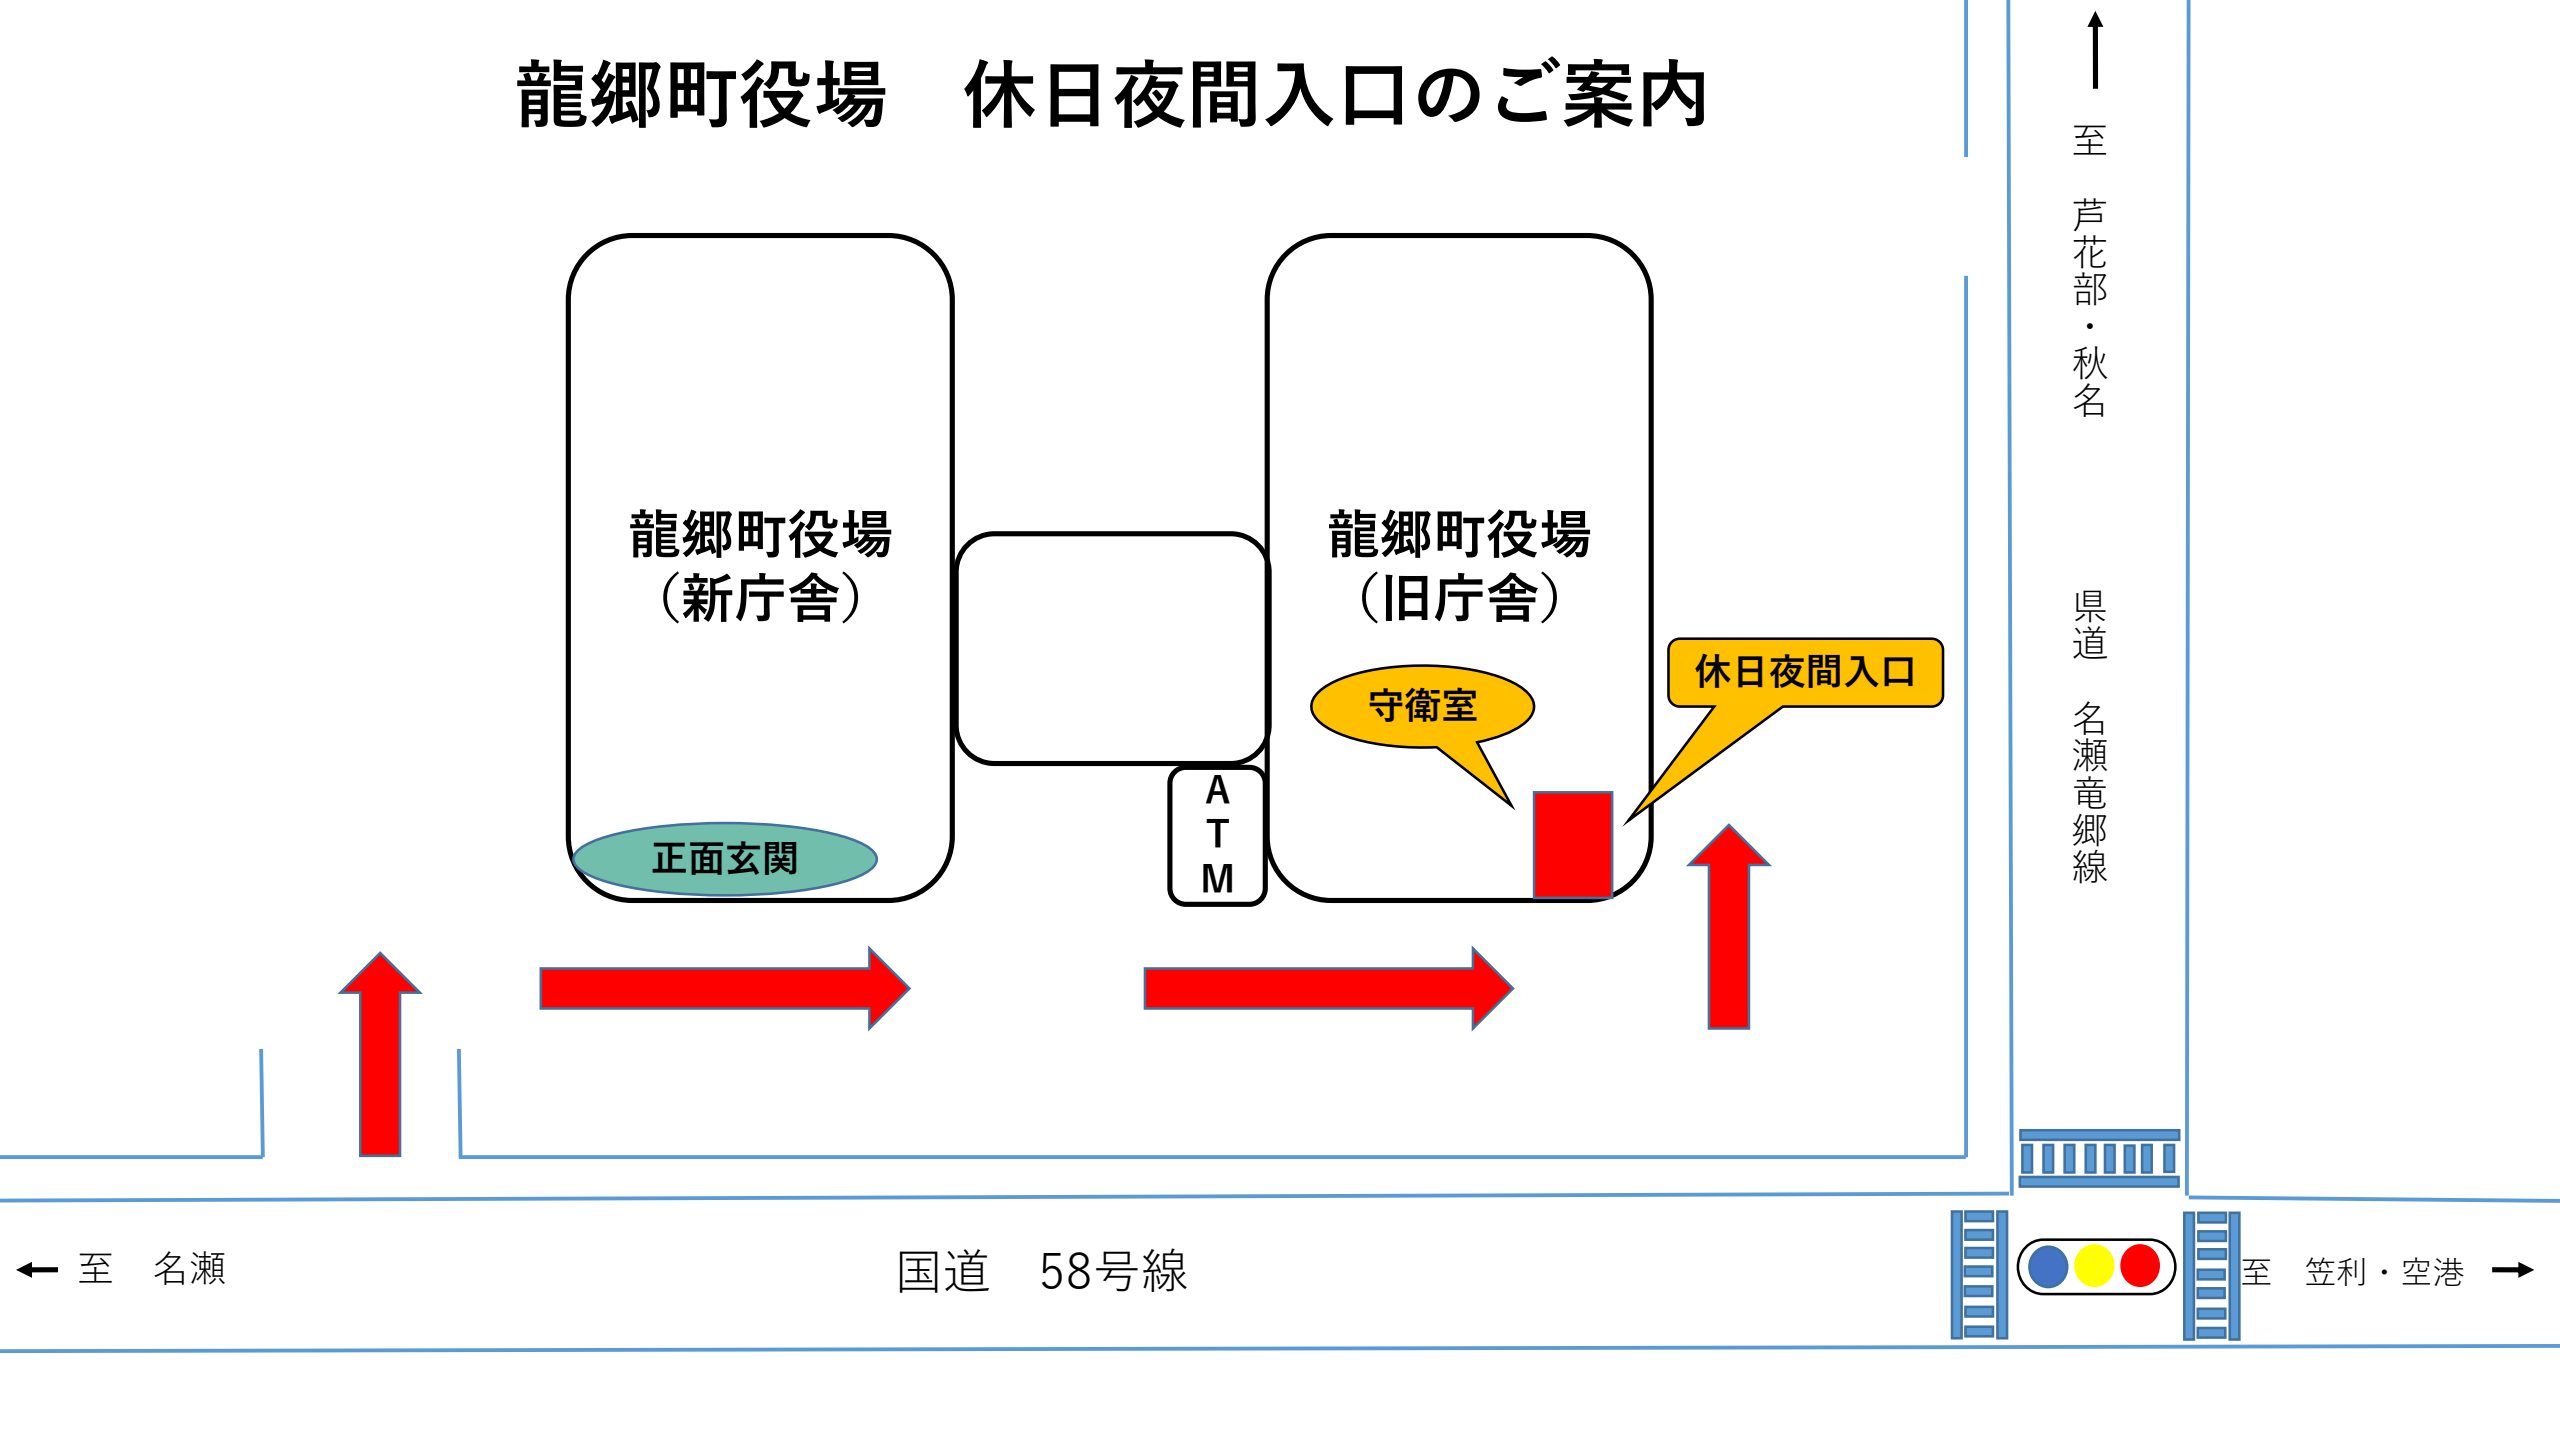

龍郷町役場 休日夜間入口のご案内

龍郷町役場
(新庁舎)

正面玄関

龍郷町役場
(旧庁舎)

守衛室

A
T
M

休日夜間入口

↑
至
芦花部・秋名

県道
名瀬竜郷線

← 至 名瀬

国道 58号線

→ 至 笠利・空港